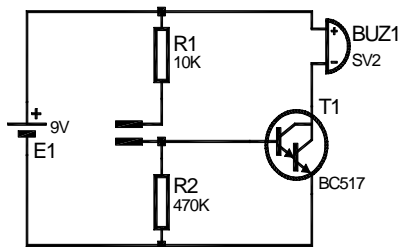

⊕R1: 10K
⊕R2: 470K

(Brown, Black, Orange) -(Bruin, Zwart, Oranje) -(Brun, noir, Orange) -(Braun, Schwarz, Orange) -(Brun, Svart, Orange) -(Ruskea, Musta, Oranssi) -(Marrón, Negro, Naranjado) -(Castanho, Preto, Laranja) -(Marrone, Nero, Aranciato)
(Yellow, Purple, Yellow) -(Geel, Paars, Geel) -(Jaune, Violet, Jaune) -(Gelb, Violet, Gelb) -(Gul, Lila, Gul) -(Keltainen, Purppura, Keltainen) -(Amarillo, Morado, Amarillo) -(Amarelo, Violeta, Amarelo) -(Giallo, Viola, Giallo)